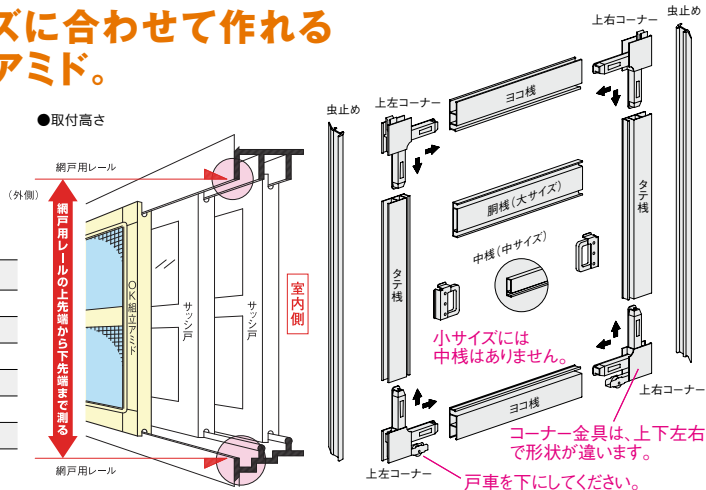

最新情報は
こちらから

金物

錠前・鍵

物件管理ロック・
キーボックス・南京錠

建具金物

ラバトリー金物

窓金物

網戸張替部材

連結金具・金網

家具金物

ねじ・釘・
アンカー

金物

接着・テープ・
清掃・補修

水まわり

防犯

耐震・防災

収納・内装

ペット用品

建築資材

道具・工具

お役立ち
コーナー

豆知識

ご利用方法

川口技研 OKアミドとOK内開きアミドは、
ファーストリフォームのWebサイトからご注文いただけます。

WebサイトにOKアミド一覧表のページがございます。
サイズをご確認の上、品番をクリックしていただくと商品詳細ページに移動します。

取寄せ商品

【 詳細はP.869を
ご確認ください 】

こちらの商品はお取寄せ(メーカー直送)となります。

支払い方法 取寄せ商品の場合、代引きでのお支払いはできません。
通常のお支払い方法が代引きのお客様には
事前振込をお願いします。

納期 標準納期 3~5日
(メーカー直送)

運賃 1,500円/一式
(沖縄・離島を除く)

※ご注意 取寄せ商品の返品はできません。サイズ・色・品番は十分ご確認の上、ご注文ください。

取寄せ商品