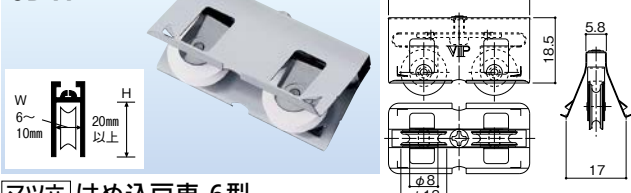

- 両面テープ&網をはさんでガッチリ固定!
- 網戸サッシに穴をあけずに取付けできます!
- ねじをはずせば、網の張替えもできます。

マツ六
網戸引手

084-0666

1個 オープン価格

網戸用戸車

網戸の動きが悪ければ、戸車の取替えもご提案を。

Webで詳細図面をご覧ください。

6DW丸

マツ六 はめ込戸車 6型

商品コード	品番	価格
012-1095	6DW丸	1個 420円(税抜き)

●高さの調整:4mmまで可能

5D丸

マツ六 はめ込戸車 5型

商品コード	品番	価格
012-1100	5D丸	1個 230円(税抜き)

※高さの調整はできません。

組立アミド

窓のサイズに合わせて作れる
組立式のアミド。

川口技研 OK組立アミド

商品コード	色	サイズ	取付高	取付幅	価格
189-4570	シルバー	L(大)	187cmまで	95cm まで	1セット 18,200円(税抜き)
189-4620	ブロンズ	L(大)	187cmまで		1セット 19,800円(税抜き)
189-4580	シルバー	M(中)	142cmまで	95cm まで	1セット 15,600円(税抜き)
189-4630	ブロンズ	M(中)	142cmまで		1セット 17,000円(税抜き)
189-4590	シルバー	S(小)	96cmまで	95cm まで	1セット 13,000円(税抜き)
189-4640	ブロンズ	S(小)	96cmまで		1セット 14,500円(税抜き)