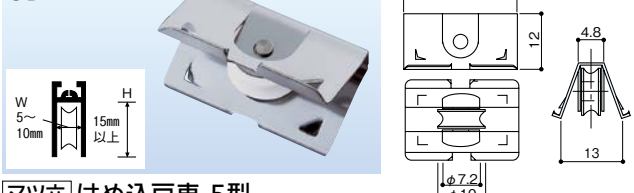

- 両面テープ&網をはさんでガッチリ固定!
- 網戸サッシに穴をあけずに取付けできます!
- ねじをはずせば、網の張替えもできます。

マツ六
網戸引手

084-0666

1個 オープン価格

網戸用戸車

網戸の動きが悪ければ、戸車の取替えもご提案を。

Webで詳細図面をご覧ください。

6DW丸

マツ六 はめ込戸車 6型

商品コード	品番	価格
012-1095	6DW丸	1個 420円(税抜き)

●高さの調整:4mmまで可能

5D丸

マツ六 はめ込戸車 5型

商品コード	品番	価格
012-1100	5D丸	1個 230円(税抜き)

※高さの調整はできません。

組立アミド

窓のサイズに合わせて作れる
組立式のアミド。

川口技研 OK組立アミド

商品コード	色	サイズ	取付高	取付幅	価格
189-4570	シルバー	L(大)	187cmまで	95cm まで	1セット 18,200円(税抜き)
189-4620	ブロンズ	L(大)	187cmまで		1セット 19,800円(税抜き)
189-4580	シルバー	M(中)	142cmまで	95cm まで	1セット 15,600円(税抜き)
189-4630	ブロンズ	M(中)	142cmまで		1セット 17,000円(税抜き)
189-4590	シルバー	S(小)	96cmまで	95cm まで	1セット 13,000円(税抜き)
189-4640	ブロンズ	S(小)	96cmまで		1セット 14,500円(税抜き)