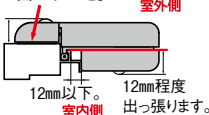

金物屋
オヤジの
解説

網戸まわりのメンテナンス商品を紹介するで!

網戸を取替えるだけでなく、網戸まわりのメンテナンスも提案もできるで。
網戸引手をつけたり、戸車も一緒に取替える事で施主さんの満足度も上がるんや!

網戸の純正戸車は→P.494 クレセントは→P.489 窓用の補助錠は→P.596

網戸便利用品

お年寄やお子さまでも開閉しやすくなります!

取り付けできるところ

12mm程度出っ張りします。
障害物がないかご確認ください。
幅21mm以上の
平らな両面テープの貼れる
面があること。

- 両面テープ&網をはさんでガッチリ固定!
- 網戸サッシに穴をあけずに取付けできます!
- ねじをはずせば、網の張替えもできます。

マツ六
網戸引手

084-0666

1個 オープン価格

網戸用戸車

網戸の動きが悪ければ、戸車の取替えもご提案を。

Webで詳細図面をご覧ください。

6DW丸